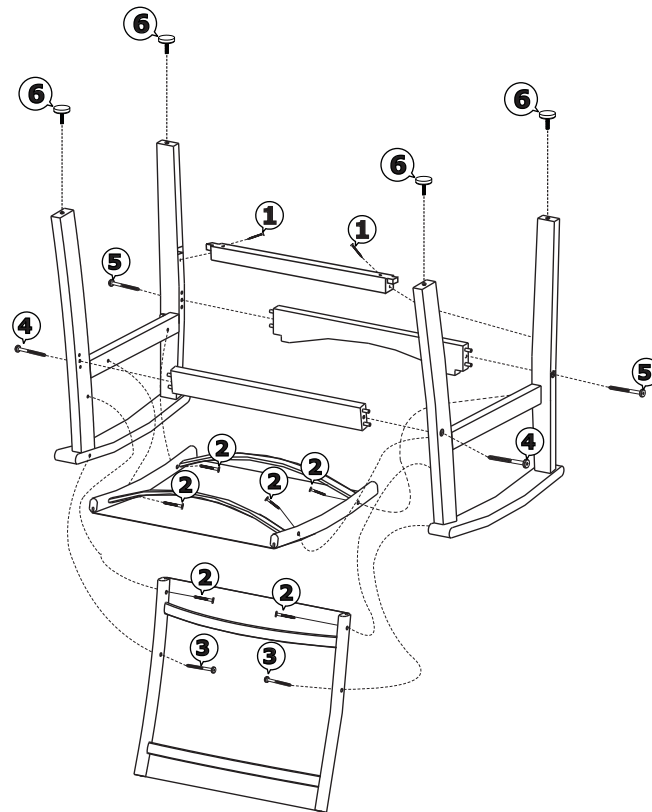

Assembly Instruction

INSTRUCTION DE MONTAGE
MONTAGEANLEITUNG
SAMLEVEJLEDNING

- 1** 

Chip board screw 4x60, GS x 2 PCS
SEM201657
- 2** 

F-bolt M6x30x13-T30, GS x 6 PCS
SEM201414
- 3** 

F- screw 6x60-T30, GS x 2 PCS
SEM201427
- 4** 

F- screw 6x70-T30, GS x 2 PCS
SEM201428
- 5** 

F- screw 6x90-T30, GS x 2 PCS
SEM201566
- 6** 

Bench foot black, P x 4 PCS
SEM201254
- 7** 

Torx key T30, GS x 1 PCS
SEM201430

FORTUNA DINING CHAIR, TEA, ALU COC, WNT BLK 4/4