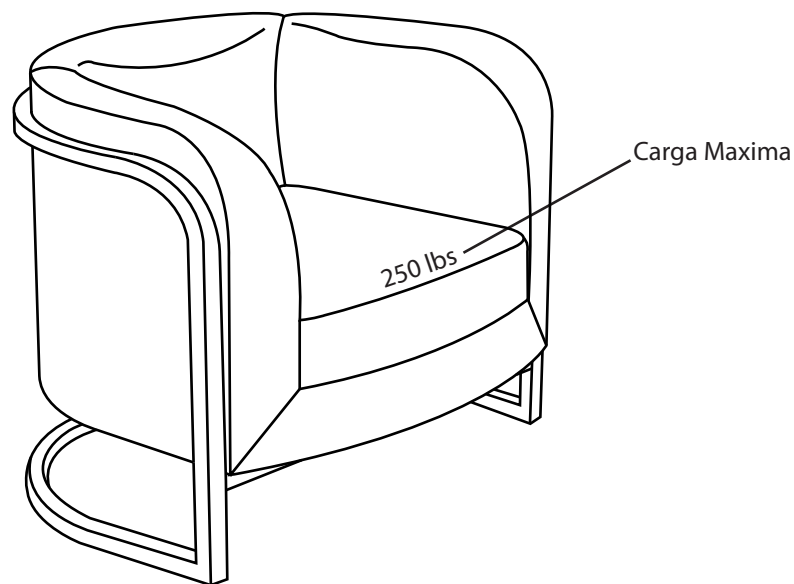

MōDRN

INSTRUCCIONES DE ENSAMBLE

Modelo: #1214

MōDRN Marni Barrel Accent Chair

Numero de Lote: _____

Fecha de Compra: ___ / ___ / ___

Manufacturado por: Dimensions Furniture, Inc

341 Gradle Drive, Carmel, IN 46032

1-866-528-8364 / support@dimensionsfurniture.com

⚠ ADVERTENCIA La capacidad de carga maxima indicada arriba no debe de excederse. Exceder la capacidad de carga puede provocar un colapso y una posible lesion.

ESTE MANUAL DE INSTRUCCIONES CONTIENE INFORMACION IMPORTANTE DE SEGURIDAD PORFAVOR LEALO Y GUARDELO PARA UNA FUTURA REFERENCIA

Gracias por su compra. Queremos asegurarnos que sea de su plena satisfaccion. La herramienta es separada individualmente para facilitar su indentificacion. Identifique y cuente todas sus piezas , asegurandose que su herramienta coincida con las ilustraciones mostradas.

Si falta una pieza o esta defectuosa porfavor contacte a nuestro departamento de servicio al cliente su satisfaccion es nuestra principal prioridad.

Servicio al cliente - 1-866-528-8364 / support@dimensionsfurniture.com

Nuestros productos estan diseñados y fabricados, para cumplir con la mas alta calidad. En caso que tenga preguntas de ensamblaje o partes faltantes o dañadas porfavor no Devolver el producto, nuestro departamento de servicio al cliente apreciara la oportunidad de Proporcionar cualquier ayuda necesaria ,con respecto al ensamblaje y piezas necesarias.