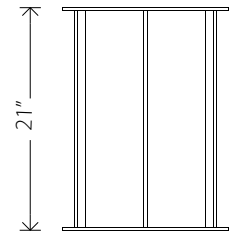

# Vera side table

NUOVO

size :  $\varnothing 15\frac{3}{4} \times 21''$

SKU colours :

HGTA607 stainless steel

minimum order : 1

multiples of : 1

box size : 17 x 17 x 23"

box details : 5 ply cardboard box

cuft : 3.85

gw : 14 lbs

nw : 12 lbs

cbm : 0.11

shipping format : LTL

15.75"

assembly instructions : **not applicable**