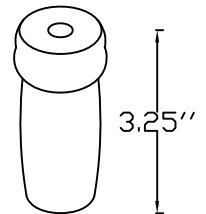

## PANEL AND FITTINGS IDENTIFICATION:

**A** Top

Qty:4

**B** Spindle Bar

Qty:12

**C** Leg

Qty:4

**D** Pole

Qty:6

**E** Shelf

Qty:4

STRUCTURAL DIAGRAM: