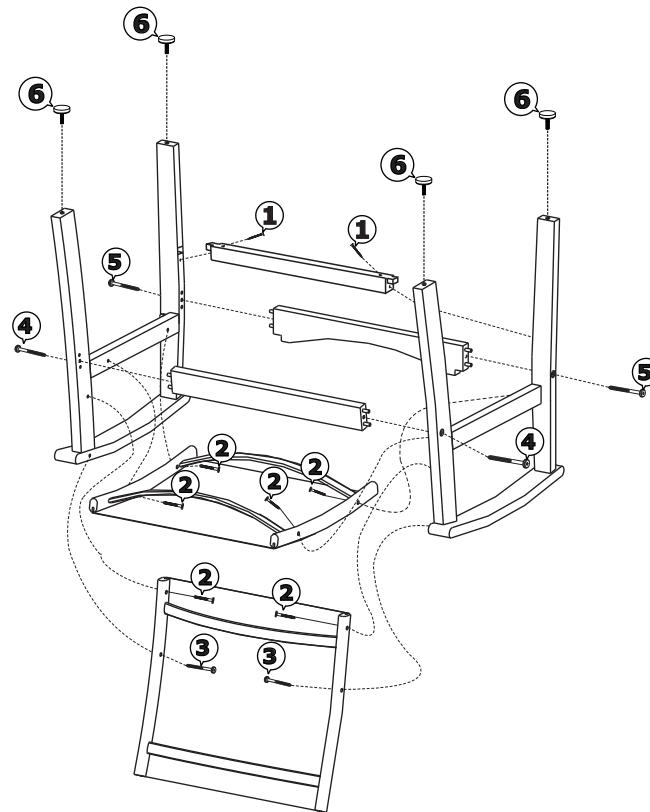

Assembly Instruction

INSTRUCTION DE MONTAGE
MONTAGEANLEITUNG
SAMLEVEJLEDNING

- 1** 

Chip board screw 4x60, GS x 2 PCS
SEM201657
- 2** 

F-bolt M6x30x13-T30, GS x 6 PCS
SEM201414
- 3** 

F- screw 6x60-T30, GS x 2 PCS
SEM201427
- 4** 

F- screw 6x70-T30, GS x 2 PCS
SEM201428
- 5** 

F- screw 6x90-T30, GS x 2 PCS
SEM201566
- 6** 

Bench foot black, P x 4 PCS
SEM201254
- 7** 

Torx key T30, GS x 1 PCS
SEM201430

FORTUNA DINING CHAIR, TEA, ALU LAV, WNT EBR 4/4