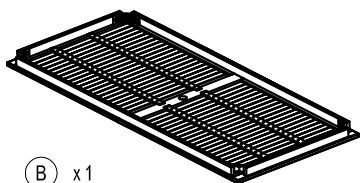

GR - ΟΔΗΓΙΑ ΣΥΝΑΡΜΟΛΟΓΗΣΗΣ
 NL - MONTAGE INSTRUCTIE
 PT - INSTRUÇÕES DE MONTAGEM
 PL - INSTRUKCJA MONTAŻU
 HU - SZERELÉSI UTASÍTÁS

15 min

(A) x4
 SU-TB-LF-0341

(B) x1
 SU-TB-TF-1277

(1) x8
 HW-ST-02-143 (8 x 30)

(2) x8
 HW-ST-07-044 (8.5x18x1)

(3) x8
 HW-ST-07-062 (8.5x12.5x1.5)

(4) x1
 HW-ST-18-007 (13 x 88)