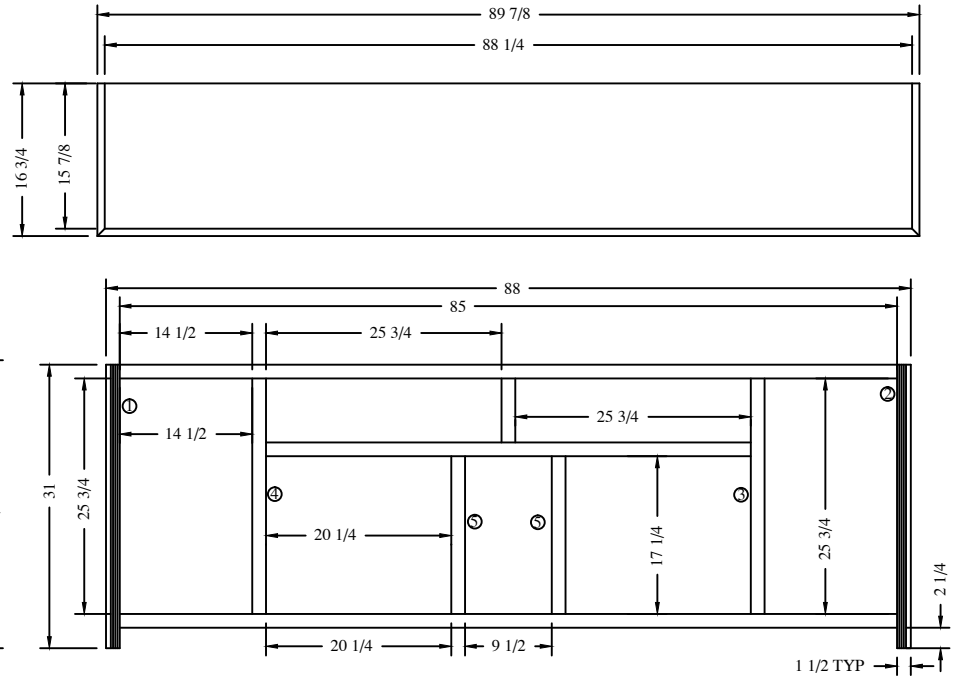

FIXED SHELVES		
QTY	SIZE	MATL
2	7 X 16 7/8	1/2 OAK
1	15 X 53 3/8	1/2 OAK
1	15 X 87 3/8	1/2 OAK

93590  
89 X 17 X 32

1 1/2 TYP