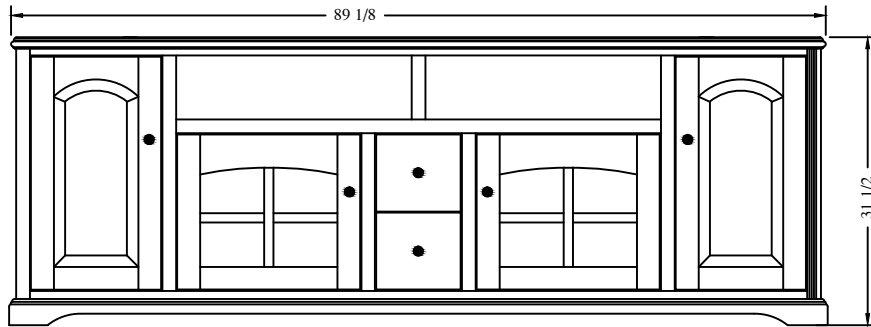

FIXED SHELVES		
QTY	SIZE	MATL
2	7 X 16 7/8	1/2 OAK
1	15 X 53 3/8	1/2 OAK
1	15 X 87 3/8	1/2 OAK

93590  
89 X 17 X 32

1 1/2 TYP