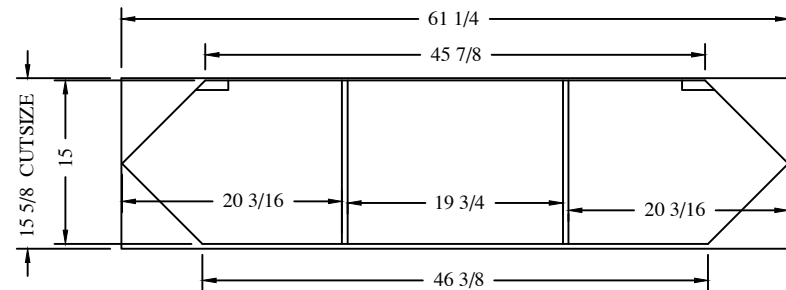

93745

63 1/2 X 17 X 32

FIXED SHELVES		
QTY	SIZE	MATL
4	15 X 20 5/8 (ANGLE)	1/2 OAK
2	15 X 20 1/4 (MIDDLE SHL)	1/2 OAK
1	15 X 60 3/4	1/2 OAK

SHELVES