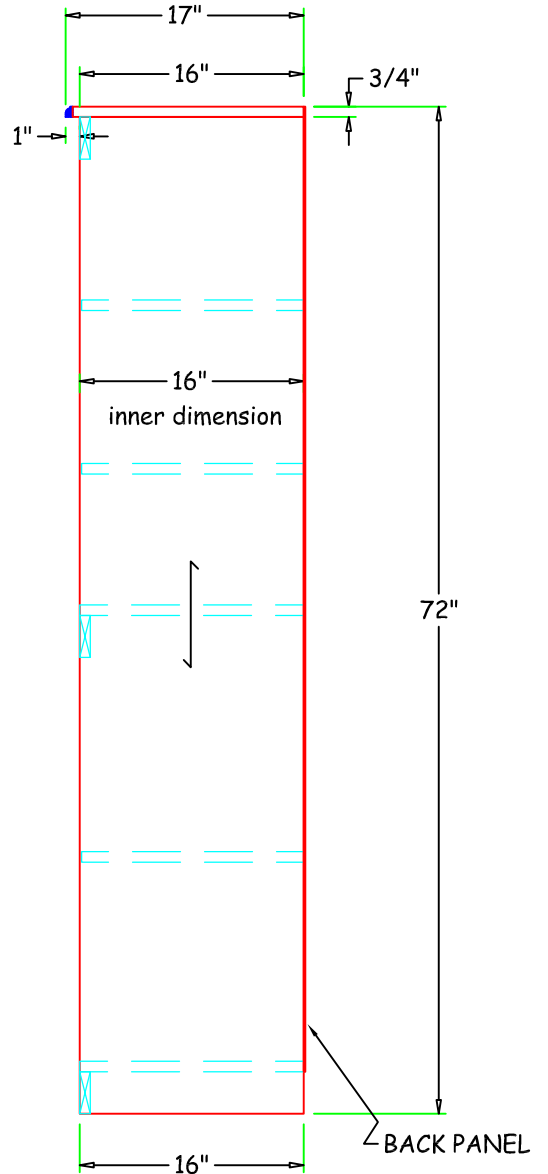

MODELO	KT-3072	PLYCRAFT INDUSTRIES inc.		WORK ORDER	04101848
# PARTE	KT-3072	DESCRIPCION	STORAGE PANTRY	MATERIAL	MAPLE PB-CORE 1-1
MEDIDA RUSTICA	30" W x 17" D x 72" H	MEDIDA FINAL	30" W x 17" D x 72" H	FECHA	ABRIL 02, 2018
				TOTAL PIEZAS	-
				PIEZAS	1

< PLAN VIEW >

< FRONT VIEW >

< SIDE VIEW >