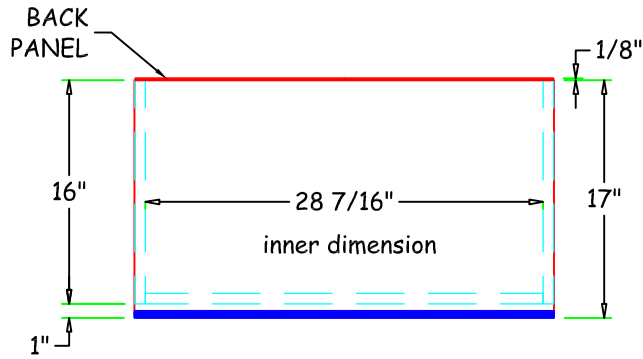

MODELO	KT-3072	PLYCRAFT INDUSTRIES inc.		WORK ORDER	04101848
# PARTE	KT-3072	DESCRIPCION	STORAGE PANTRY	MATERIAL	MAPLE PB-CORE 1-1
MEDIDA RUSTICA	30" W x 17" D x 72" H	MEDIDA FINAL	30" W x 17" D x 72" H	FECHA	ABRIL 02, 2018
				TOTAL PIEZAS	-
				PIEZAS	1

< PLAN VIEW >

< FRONT VIEW >

< SIDE VIEW >