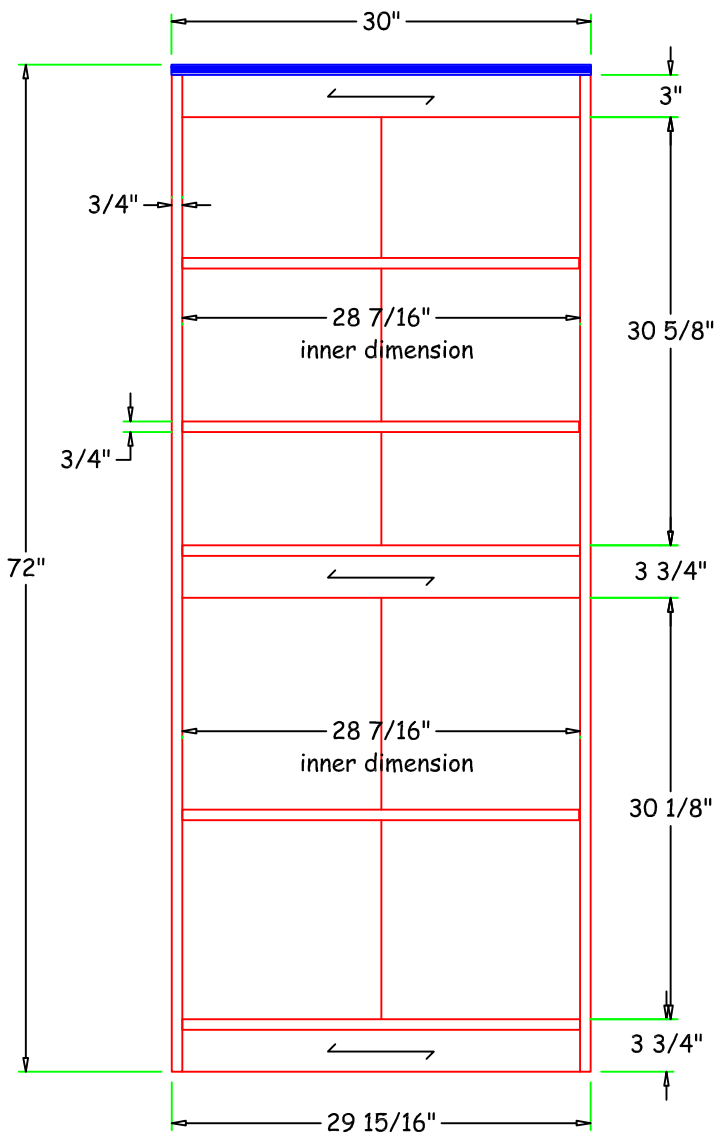

MODELO	KT-3072	PLYCRAFT INDUSTRIES inc.		WORK ORDER	04101848
# PARTE	KT-3072	DESCRIPCION	STORAGE PANTRY	MATERIAL	MAPLE PB-CORE 1-1
MEDIDA RUSTICA	30" W x 17" D x 72" H	MEDIDA FINAL	30" W x 17" D x 72" H	FECHA	ABRIL 02, 2018
				TOTAL PIEZAS	-
				PIEZAS	1

< PLAN VIEW >

< FRONT VIEW >

< SIDE VIEW >