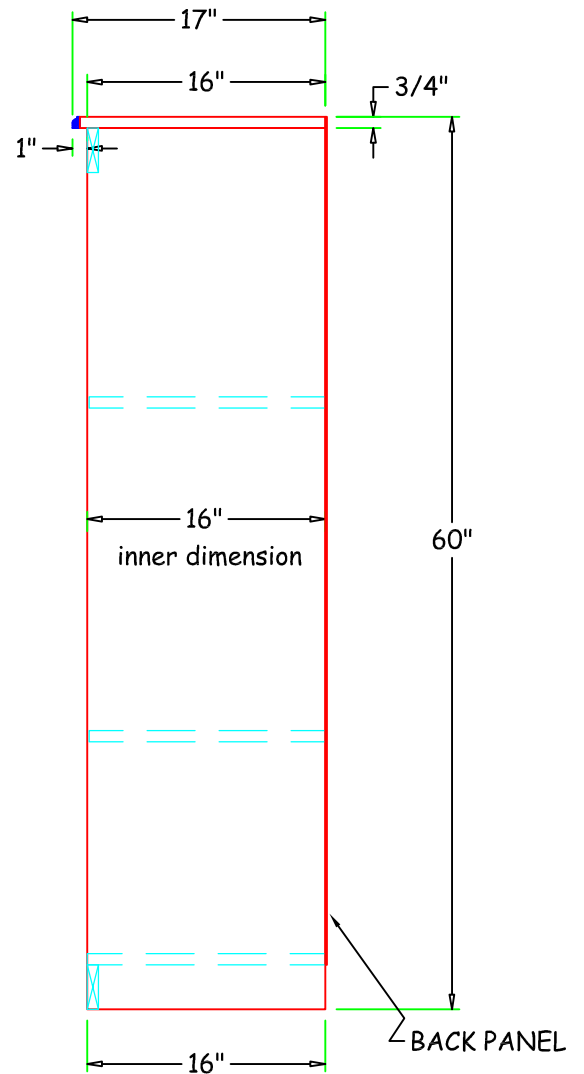

MODELO	KT-3060	PLYCRAFT INDUSTRIES inc.		WORK ORDER	04101848
# PARTE	KT-3060	DESCRIPCION	STORAGE PANTRY	MATERIAL	MAPLE PB-CORE 1-1
MEDIDA RUSTICA	30" W x 17" D x 60" H	MEDIDA FINAL	30" W x 17" D x 60" H	FECHA	ABRIL 02, 2018
				TOTAL PIEZAS	-
				PIEZAS	1

< PLAN VIEW >

< FRONT VIEW >

< SIDE VIEW >