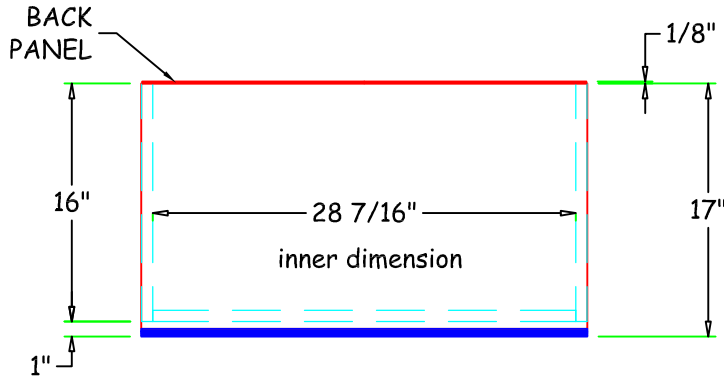

MODELO	KT-3060	PLYCRAFT INDUSTRIES inc.		WORK ORDER	04101848
# PARTE	KT-3060	DESCRIPCION	STORAGE PANTRY	MATERIAL	MAPLE PB-CORE 1-1
MEDIDA RUSTICA	30" W x 17" D x 60" H	MEDIDA FINAL	30" W x 17" D x 60" H	FECHA	ABRIL 02, 2018
				TOTAL PIEZAS	-
				PIEZAS	1

< PLAN VIEW >

< FRONT VIEW >

< SIDE VIEW >