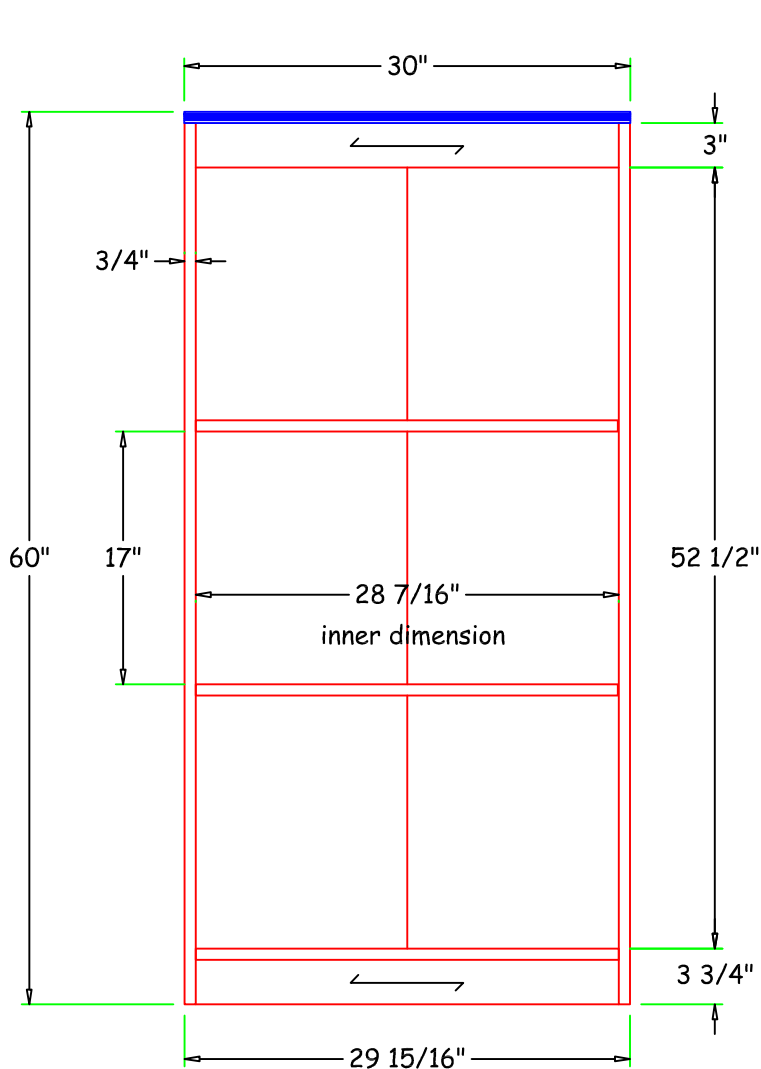

MODELO	KT-3060	PLYCRAFT INDUSTRIES inc.		WORK ORDER	04101848
# PARTE	KT-3060	DESCRIPCION	STORAGE PANTRY	MATERIAL	MAPLE PB-CORE 1-1
MEDIDA RUSTICA	30" W x 17" D x 60" H	MEDIDA FINAL	30" W x 17" D x 60" H	FECHA	ABRIL 02, 2018
				TOTAL PIEZAS	-
				PIEZAS	1

< PLAN VIEW >

< FRONT VIEW >

< SIDE VIEW >